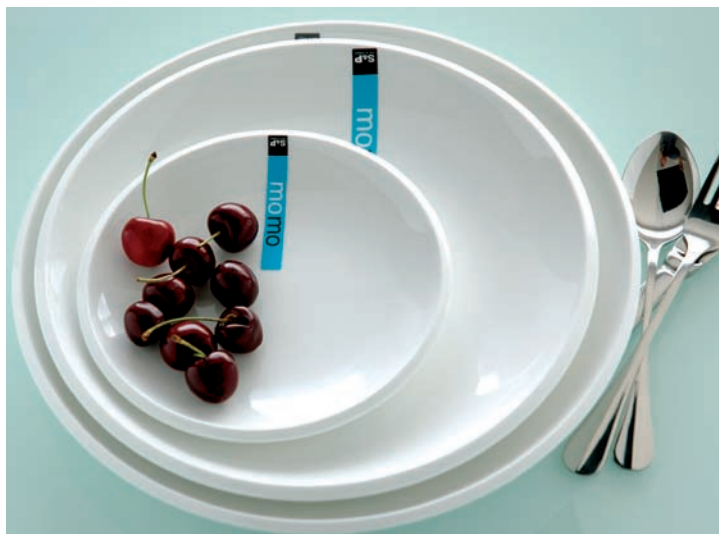

SLAKOM DIEP 15CM  
BOL 15CM  
SALAD BOWL DEEP 15CM

9 319882 042017

**850110**

4/12

SCHOTEL ROND 30CM  
PLAT ROND 30CM  
ROUND PLATTER 30CM

**850137**

6/12

PLAT BORD 27CM COUPE  
ASSIETTE PLATE 27CM COUPE  
DINNER PLATE 27CM COUPE

**850139**

4/24

DESSERTBORD 22CM COUPE  
ASSIETTE A DESSERT 22CM COUPE  
PLATE 22CM COUPE

**850140**

6/36

BROOdBORD 18CM COUPE  
ASSIETTE A PAIN 18CM COUPE  
SIDE PLATE 18CM COUPE

**850138**

6/24

DIEP BORD 20CM COUPE  
ASSIETTE CREUSE 20CM COUPE  
SOUP PLATE 20CM COUPE

**850141**

6/24

CEREALSCHAALTJE 17CM COUPE  
BOL A CEREALES 17CM COUPE  
CEREAL BOWL 17CM COUPE

850116

6/12

OLIE+AZIJN SET  
HUILE+VINAIGRE SET  
OIL+VINEGAR SET